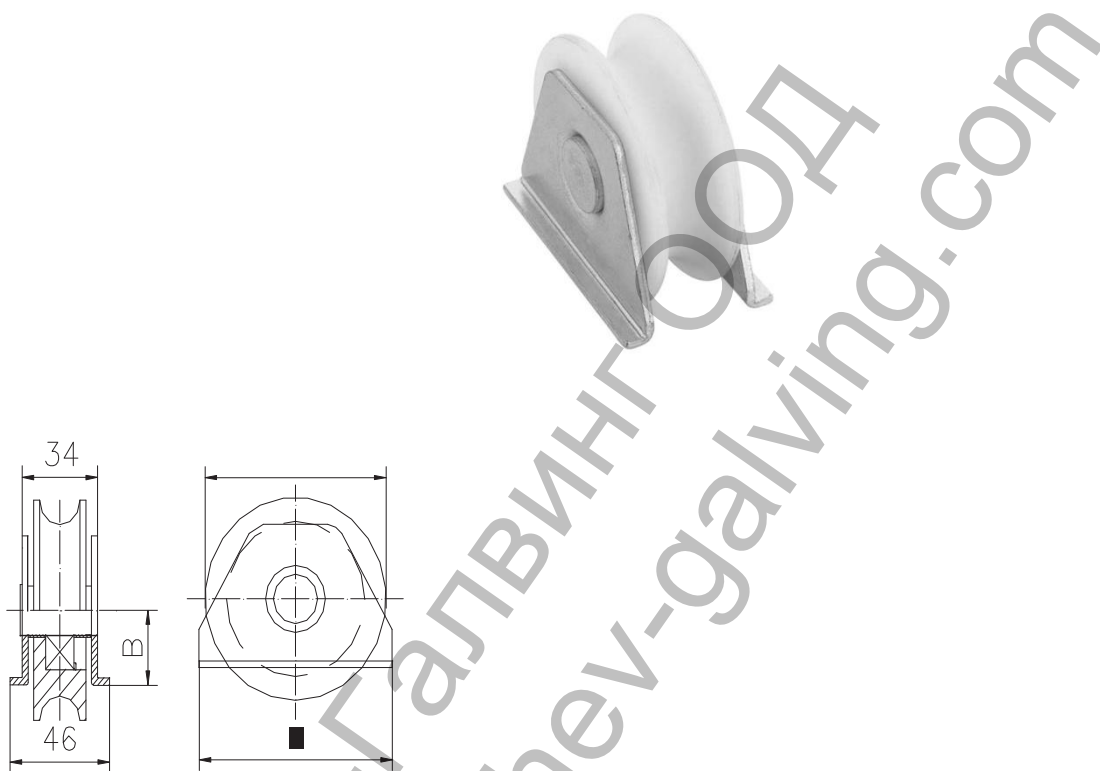

**Ролка Estebro® за плъзгачи се врати на стойка ф 100x20 мм, пластмасова, заваряване, V-20**

Cod	Dimens.	A	B	ØD			Peso Max. Kg
354	80x20	80	27	78	12	5,25	655
382	90x20	96	31	88	12	6,35	655
383	100x20	96	31	98	10	5,75	655
384	120x20	116	41	118	6	4,85	655
270	150x20	156	55	147	2	1,55	655

**Family:** Sliding door fittings

**Material:** Wheel of nylon PA6, axle of 11SMn30 steel, box of DD11 steel

**Finish:** Zinc-plated

**Maximum weight supported by the bearing\*:** 655 kg

**Description:** Nylon wheel with a box and a bearing 6204 2RS. It is installed in the sliding doors to let their displacement over the guide. The installation consists in fitting the wheel into the door's base and fixing it by welding.\*In perfect conditions of installation, usage and maintenance.

Продукт: [Ролка Estebro® за плъзгачи се врати на стойка ф 100x20 мм, пластмасова, заваряване, V-20](#)

Категория: [Плъзгачи се врати](#)

Бранд: [Estebro®](#)

Категория бранд: [Ролка Estebro®](#)